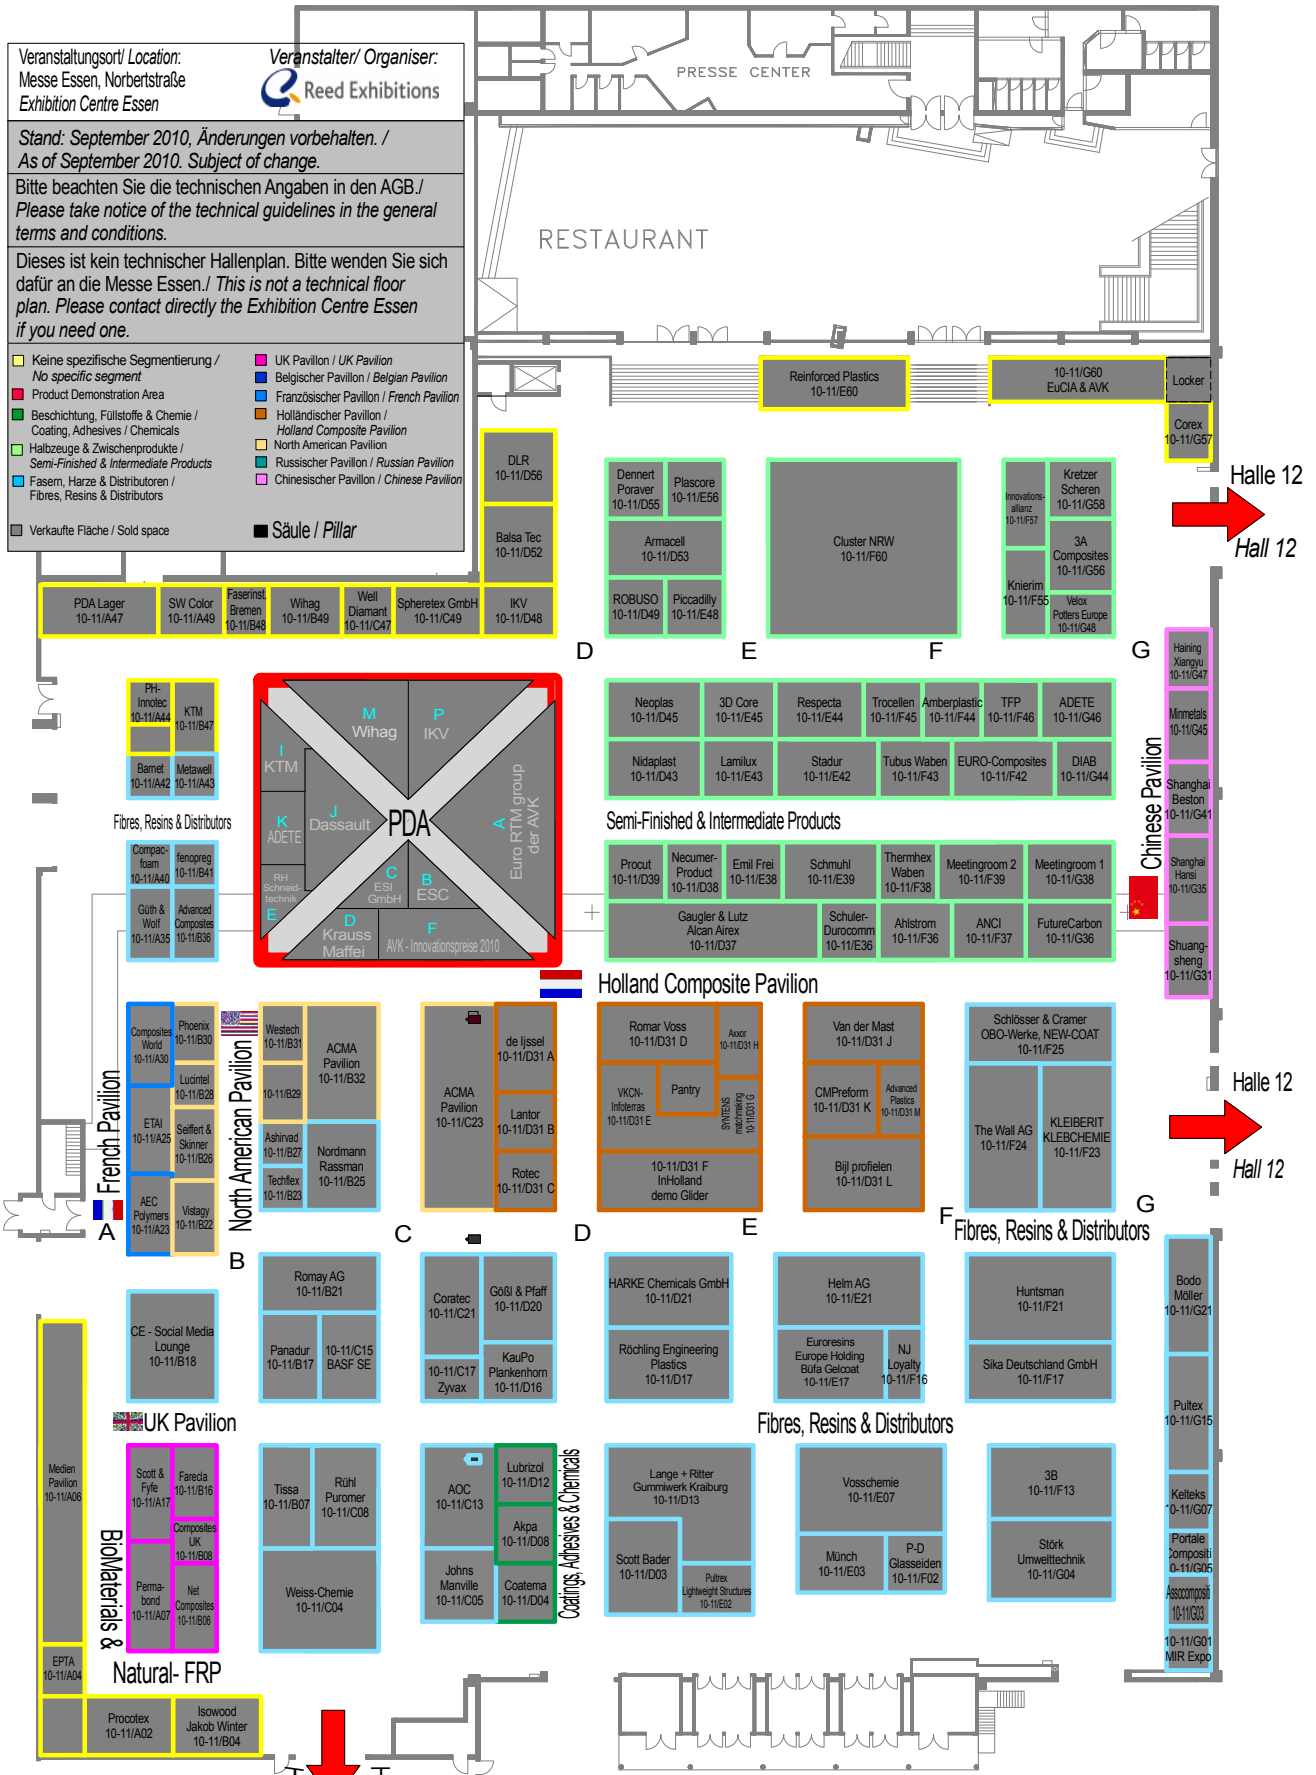

COMPOSITES EUROPE 2010

14 - 16 September 2010, Messe Essen

Halle 10-11/Hall 10-11

COMPOSITES EUROPE

ALUMINIUM 2010